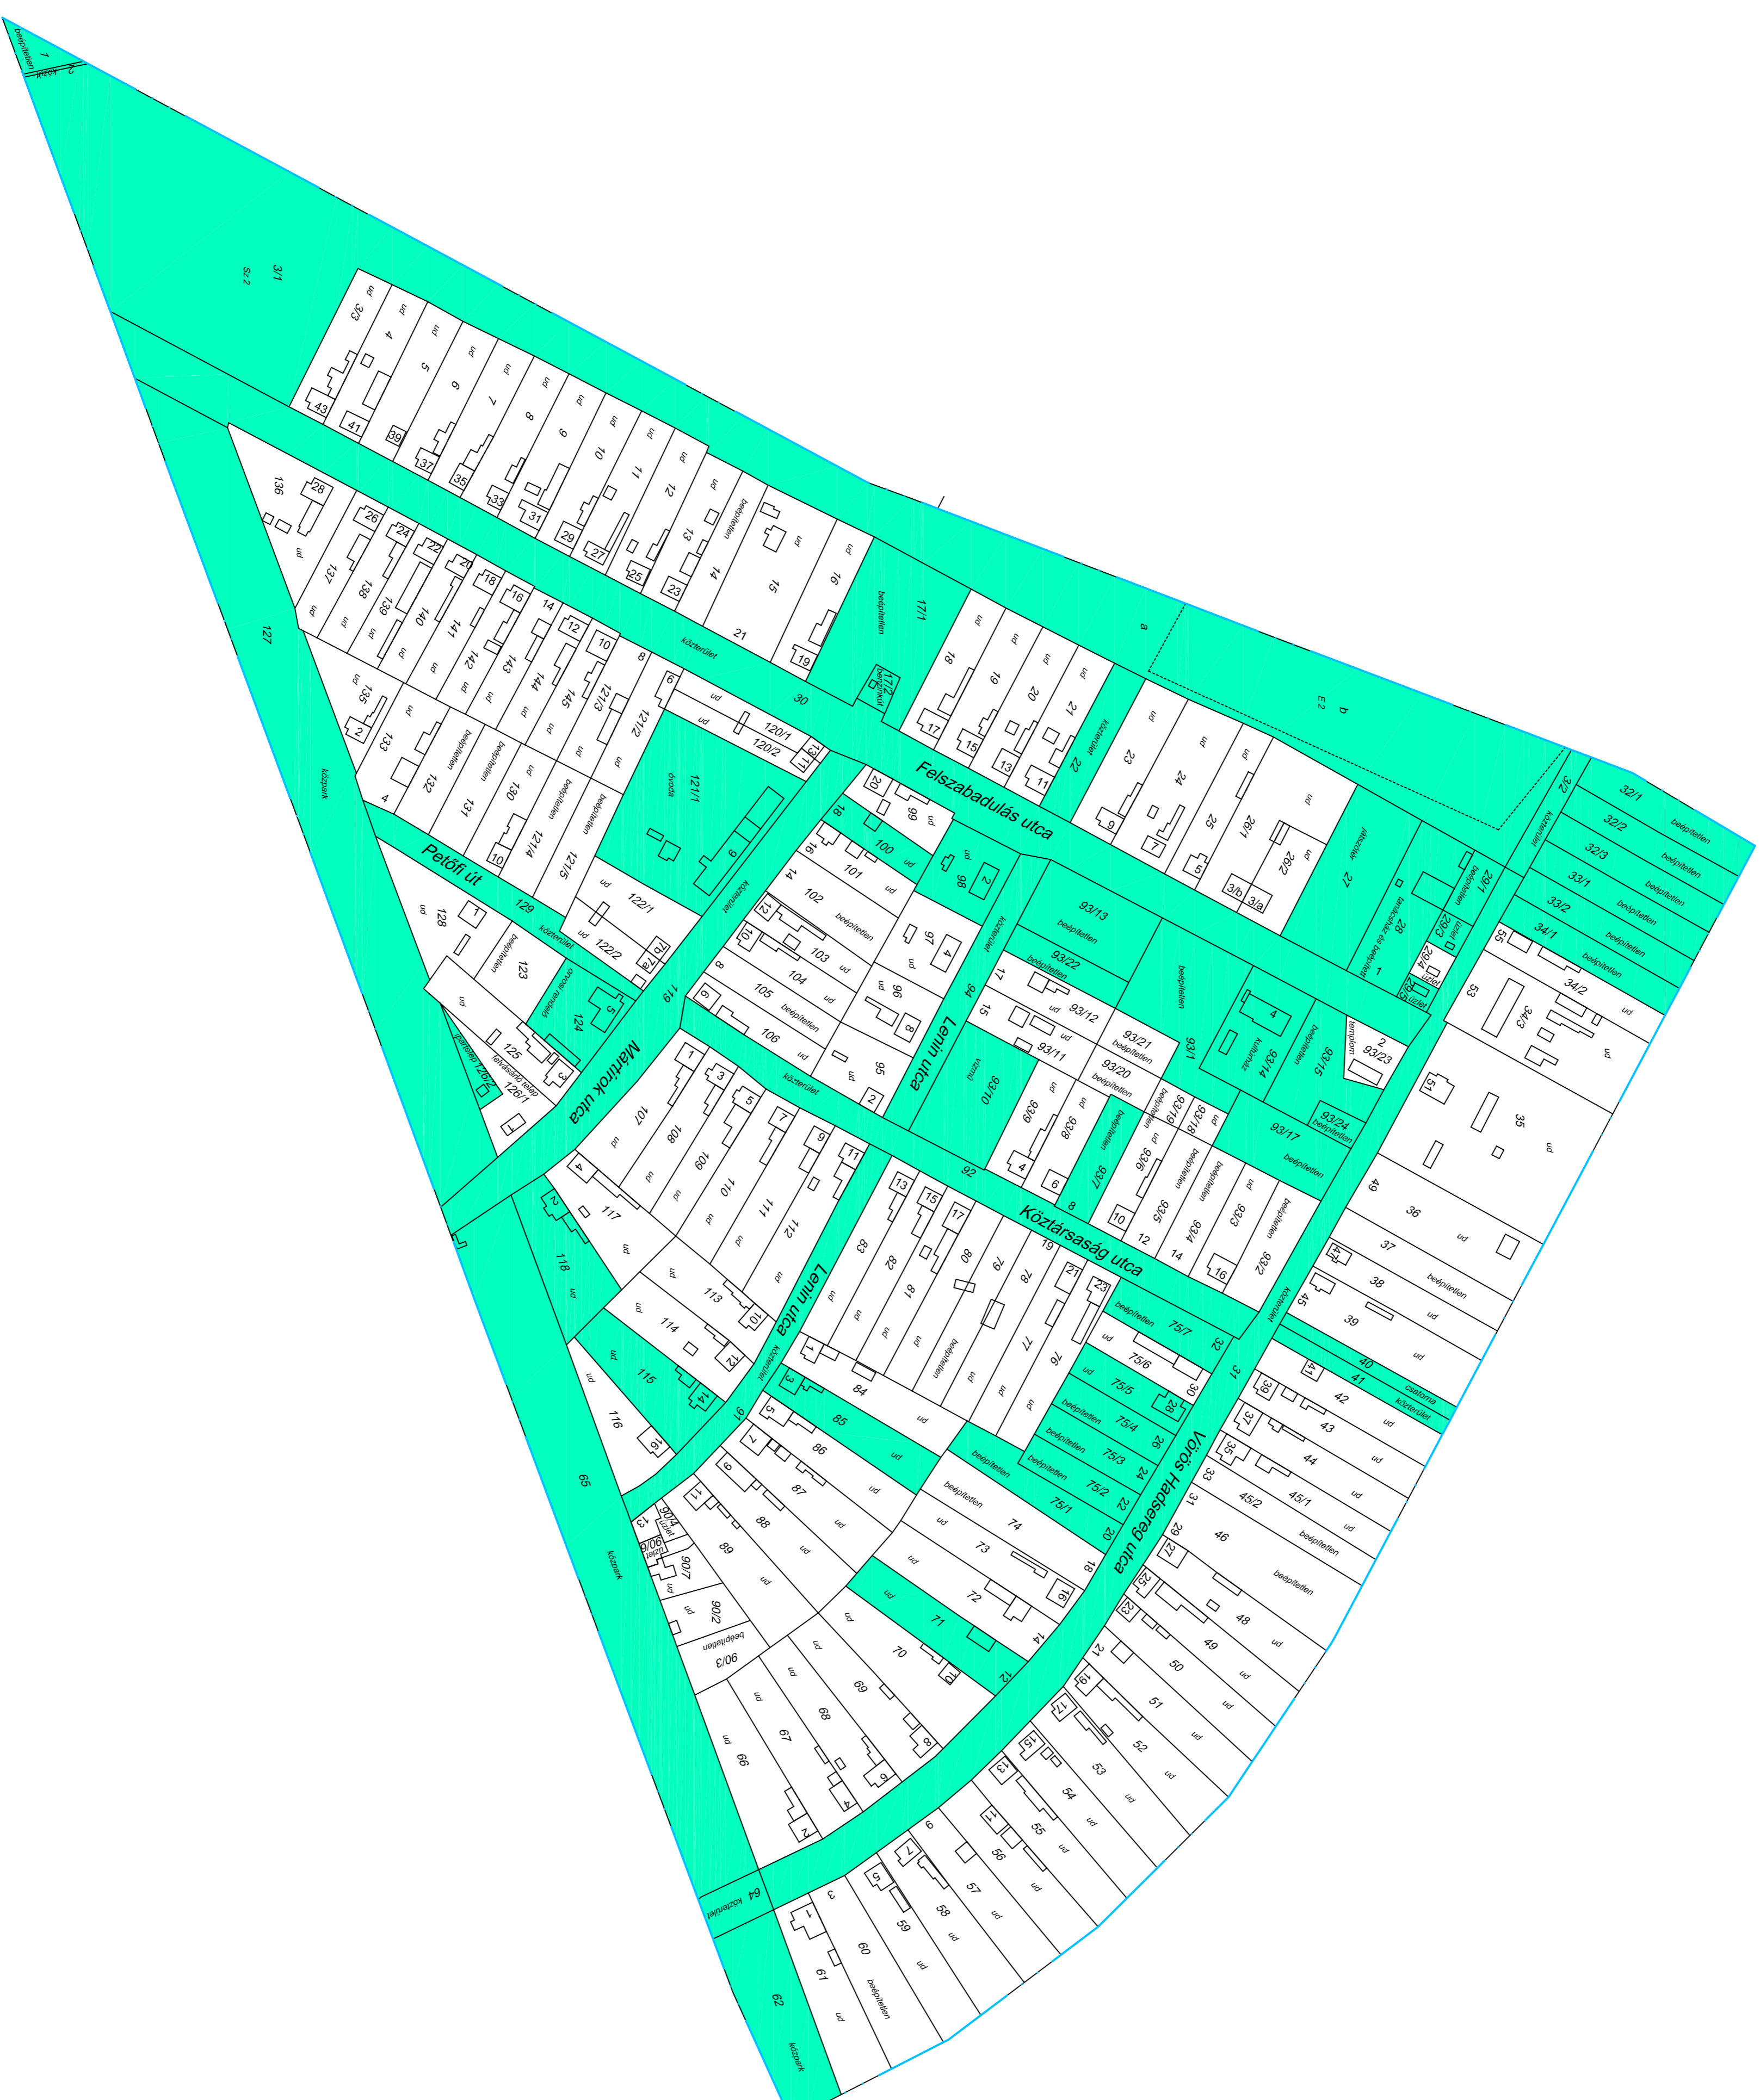

MEZŐHÉK

Község

TELEPÜLÉSRENDEZÉSI TERVE

M = 1 : 4000

Jelmagyarázat

Önkormányzati tulajdonú területek

KISZELOVICIS ILDIKÓ EGYÉNI VÁLLALKOZÓ, VEZETŐ TERVEZŐ
5000 SZOLNOK, KARCZAG L. ÚT 11. I/11.

Rajz megnevezése

ÖNKORMÁNYZATI TULAJDON VIZSGÁLATA (BELTERÜLET)

Méretarány	Datum	Rajzszám
M = 1 : 4000	Szolnok, 2018. Július	OT - 2
Vezető településtervező Kiszélovics Ildikó	Településtervező Kiszélovics Ildikó	Számítógépes felolgozás