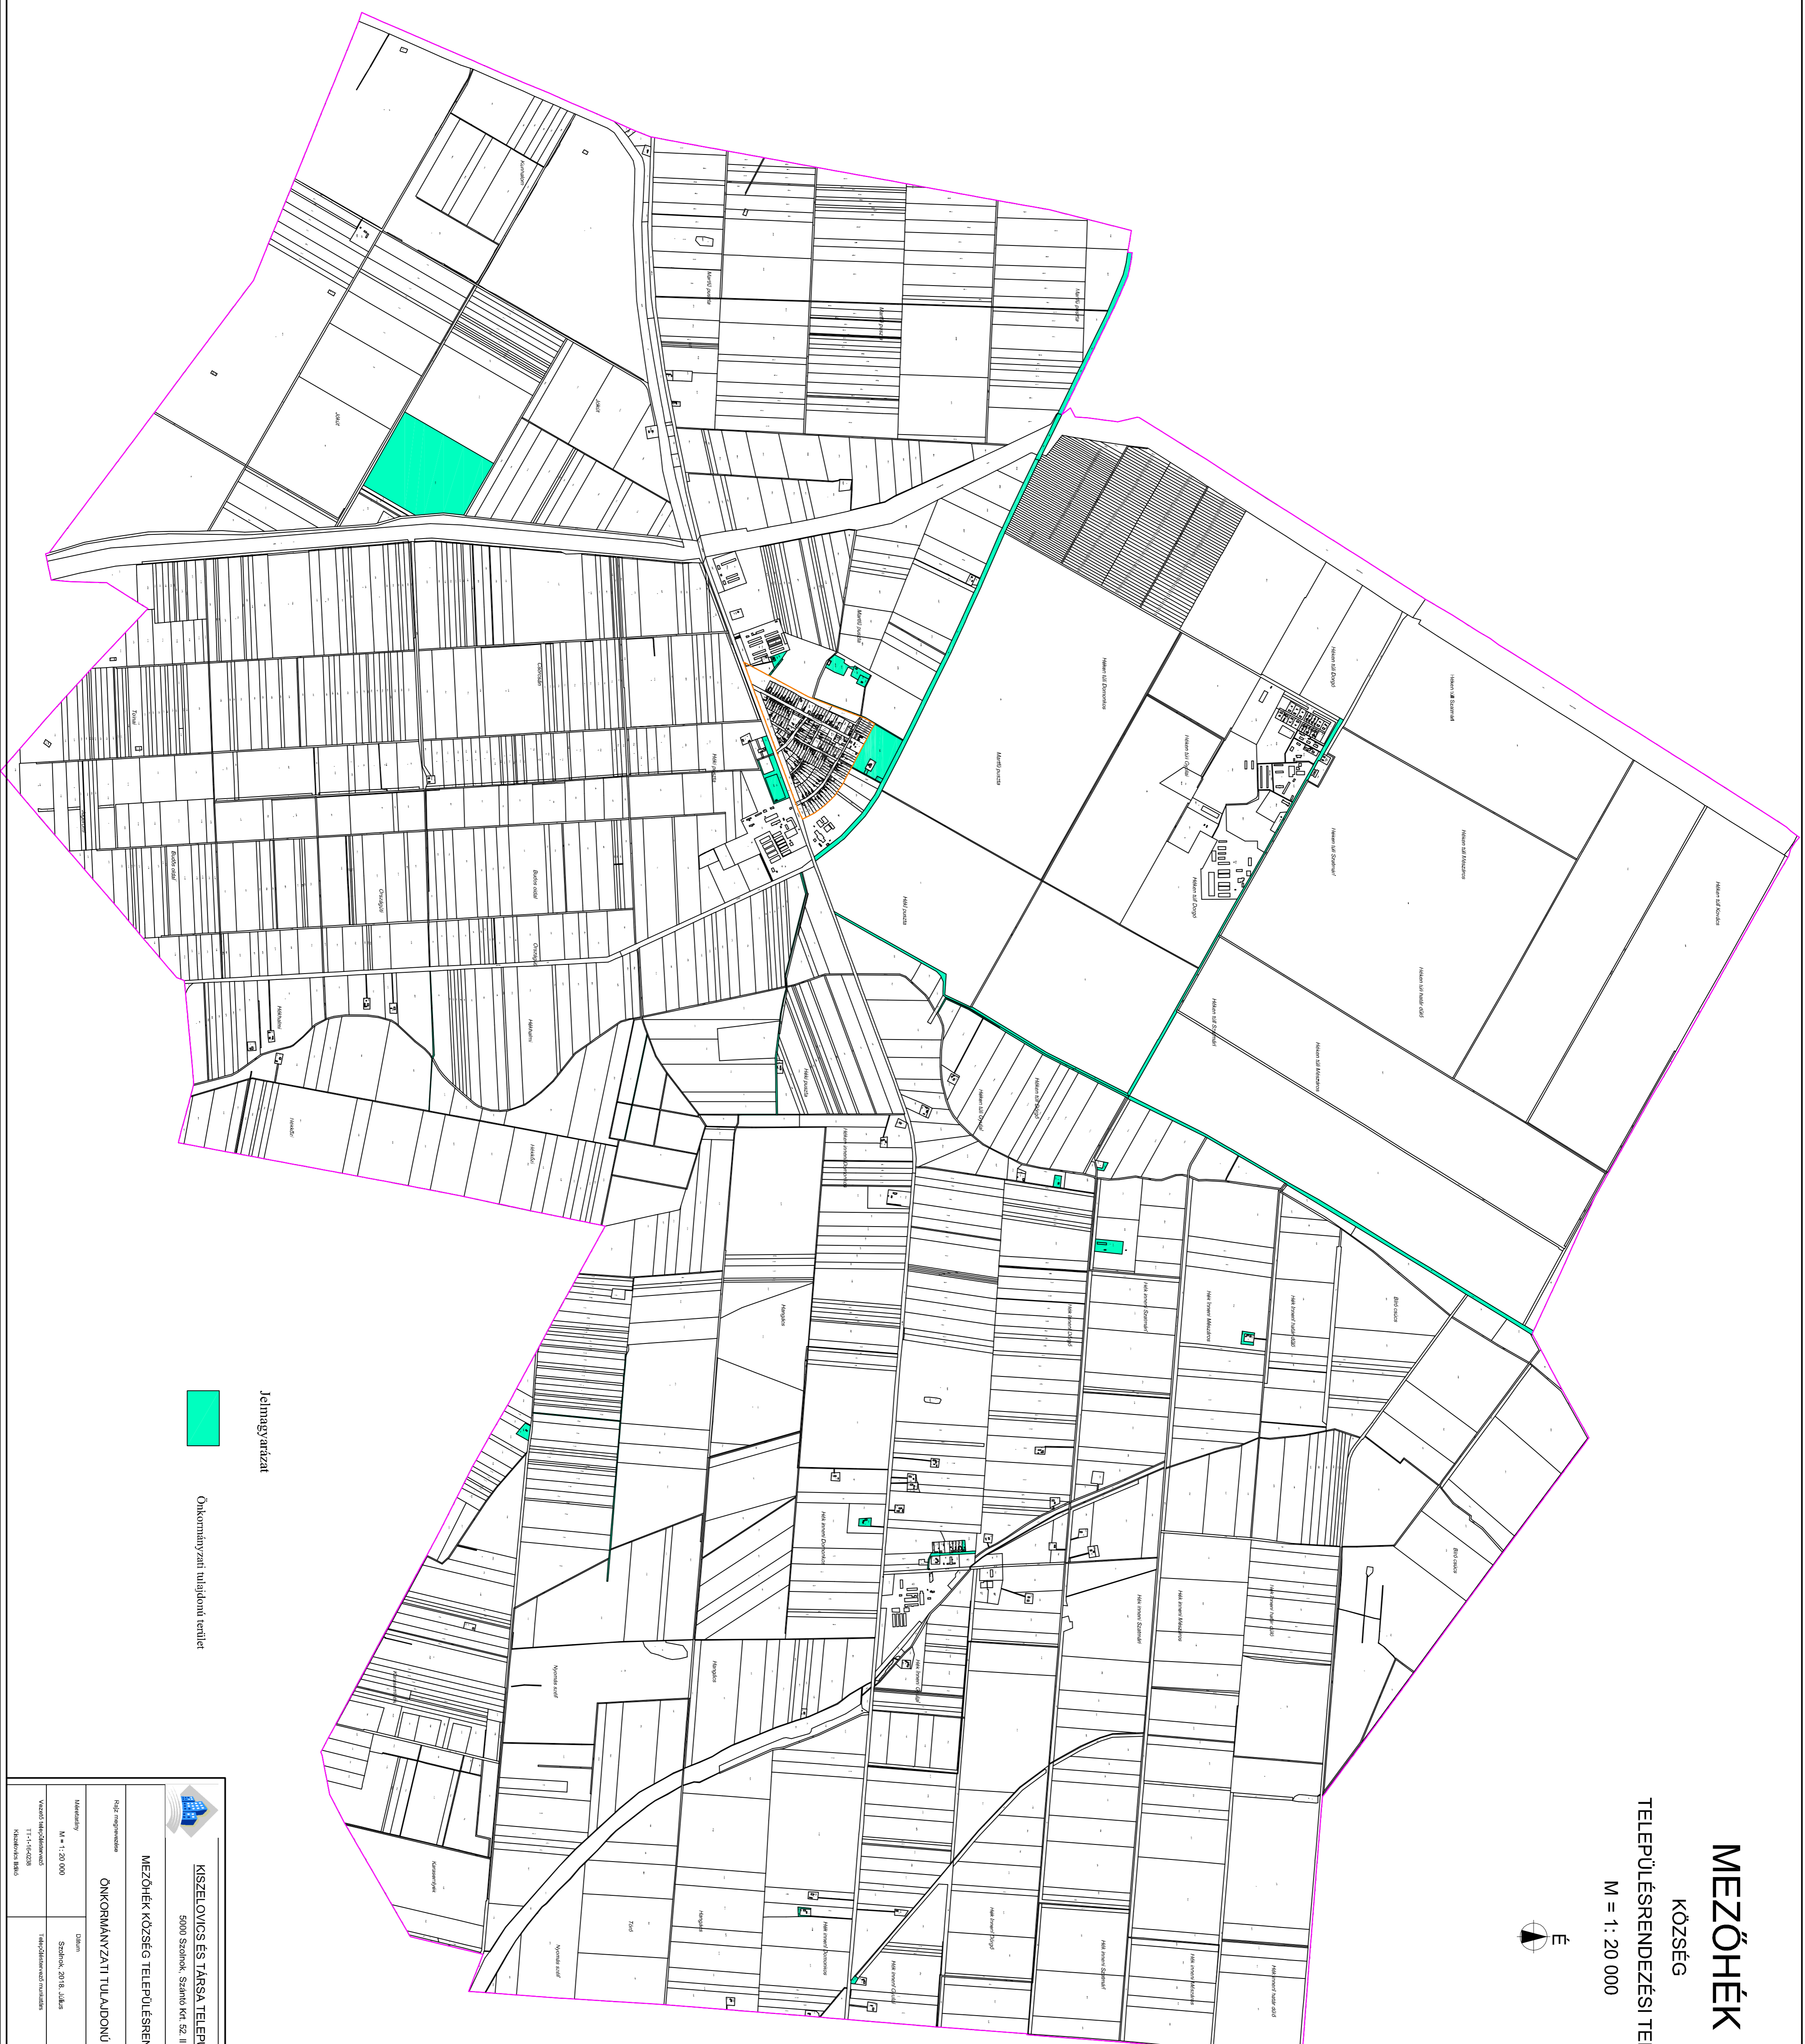

MEZŐHÉK

KÖZSÉG

TELEPÜLÉSRENDEZÉSI TERVE

M = 1 : 20 000

Jelmagyarázat

Önkormányzati tulajdonú terület

KISZÉLOVICS ÉS TÁRSAS TELEPÜLÉSTERVEZŐ KFT.
5000 Székesfehérvár, Székhelyi út 52. II/5.

MEZŐHÉK KÖZSÉG TELEPÜLÉSRENDEZÉSI TERVE

ÖNKORMÁNYZATI TULAJDONÚ TERÜLETEK

Rész megnevezése	Dátum	Készült
Megnevezés	Méret	Státusz
Városi településrendezési terv	M = 1 : 20 000	OT - 1
Készítési dátum	2018. június	Státusz
11.11.16.0238	Településrendezési terv	Státusz
Készítési hely		Státusz
Miskolc		Státusz