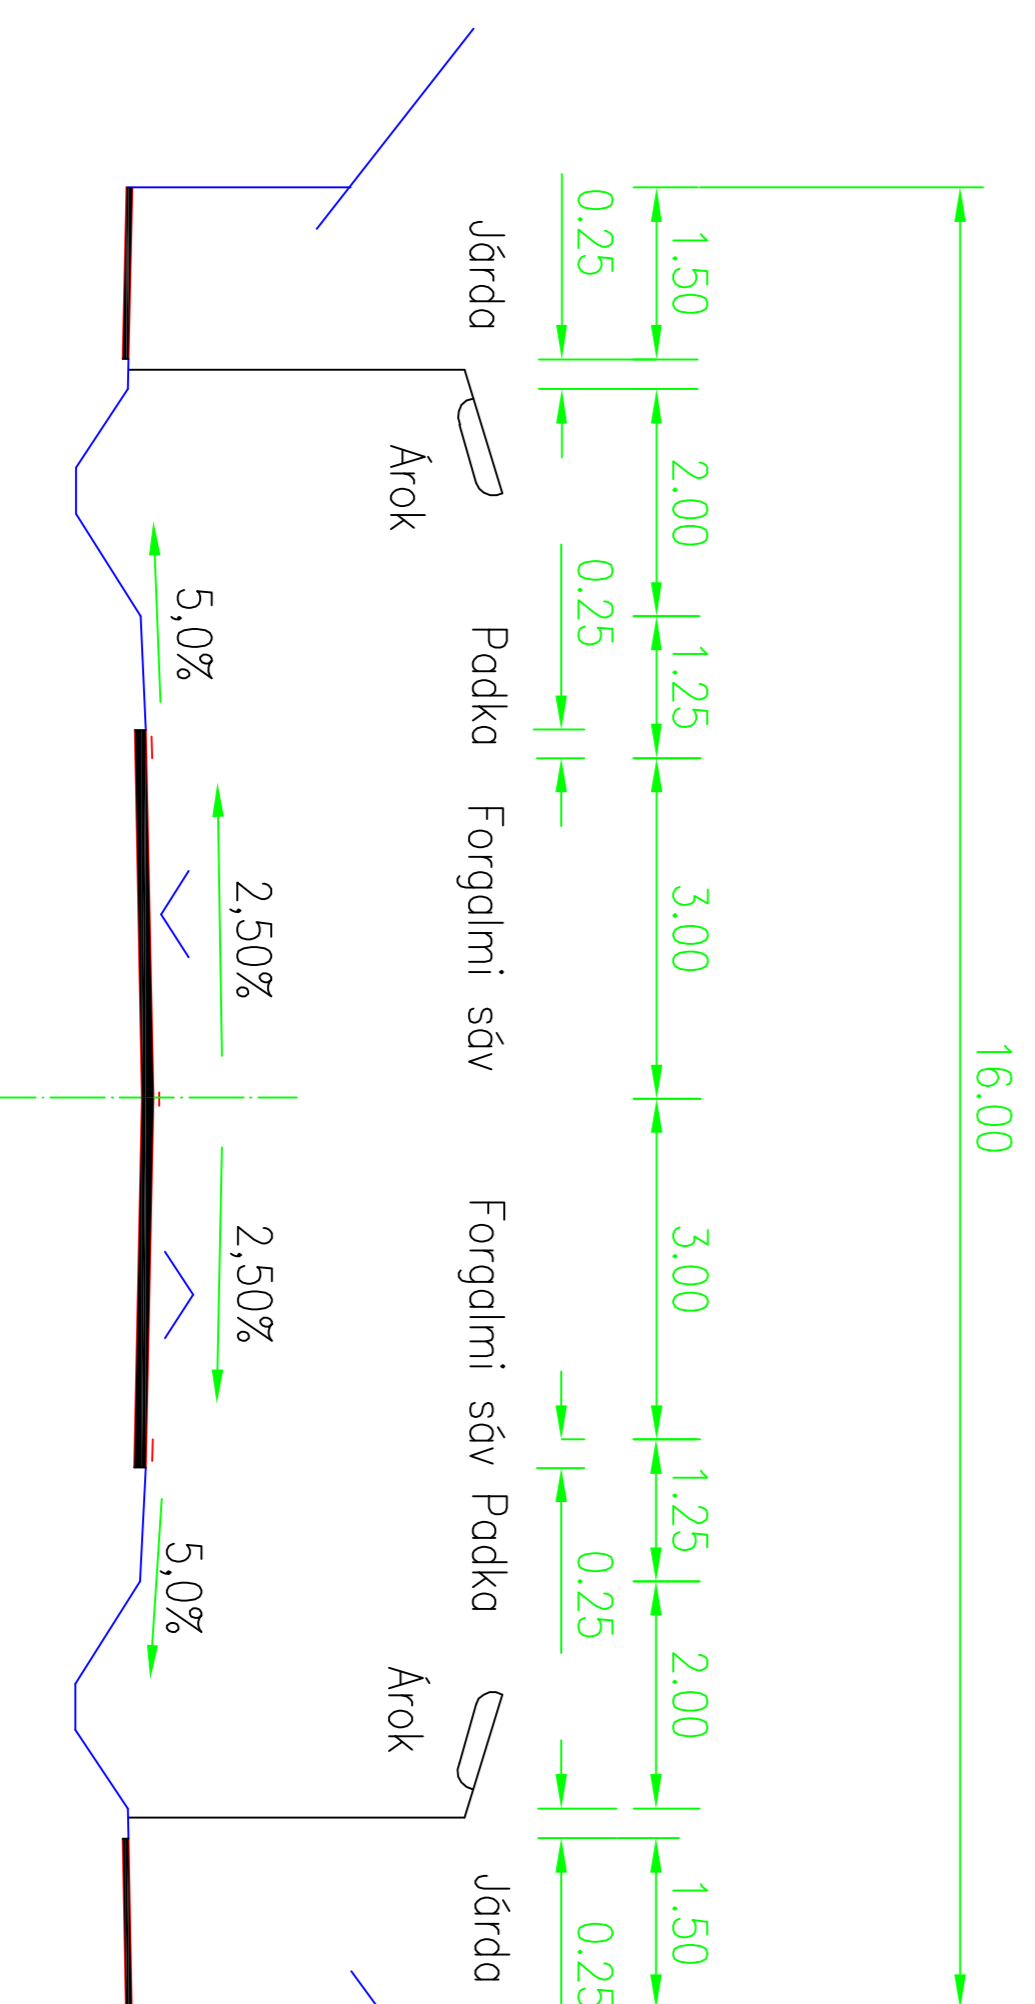

MEZŐHÉK

KÖZSÉG

TELEPÜLÉSRENDEZÉSI TERVE

M = 1 : 100

MINTAKERESZTSZELVÉNY A GYŰJTŐUTAKRÓL

MINTAKERESZTSZELVÉNY KÜLTÉRÜLETI FELTÁRÓÚTRÓL

MINTAKERESZTSZELVÉNY LAKÓÚTRÓL (Köztársaság utca)

MINTAKERESZTSZELVÉNY LAKÓÚTRÓL (Lenin utca)

KISZELOVICS ÉS TÁRSÁ TELEPÜLÉSTERVEZŐ KFT.

5000 Szolnok, Szánthó Krt. 52. II/5.

MEZŐHÉK KÖZSÉG TELEPÜLÉSRENDEZÉSI TERVE

Rész megnevezése

MINTAKERESZTSZELVÉNYEK

Méretarány	Datum	Rajzszám
M = 1 : 100	Szolnok, 2020. Október	K - 3
Vezető szakember neve	Rajzoló szakember neve	Számjegyzés azonosító
TT-16-02/20	TRO-16-02/20	Kovács Terecs
Készítette által		