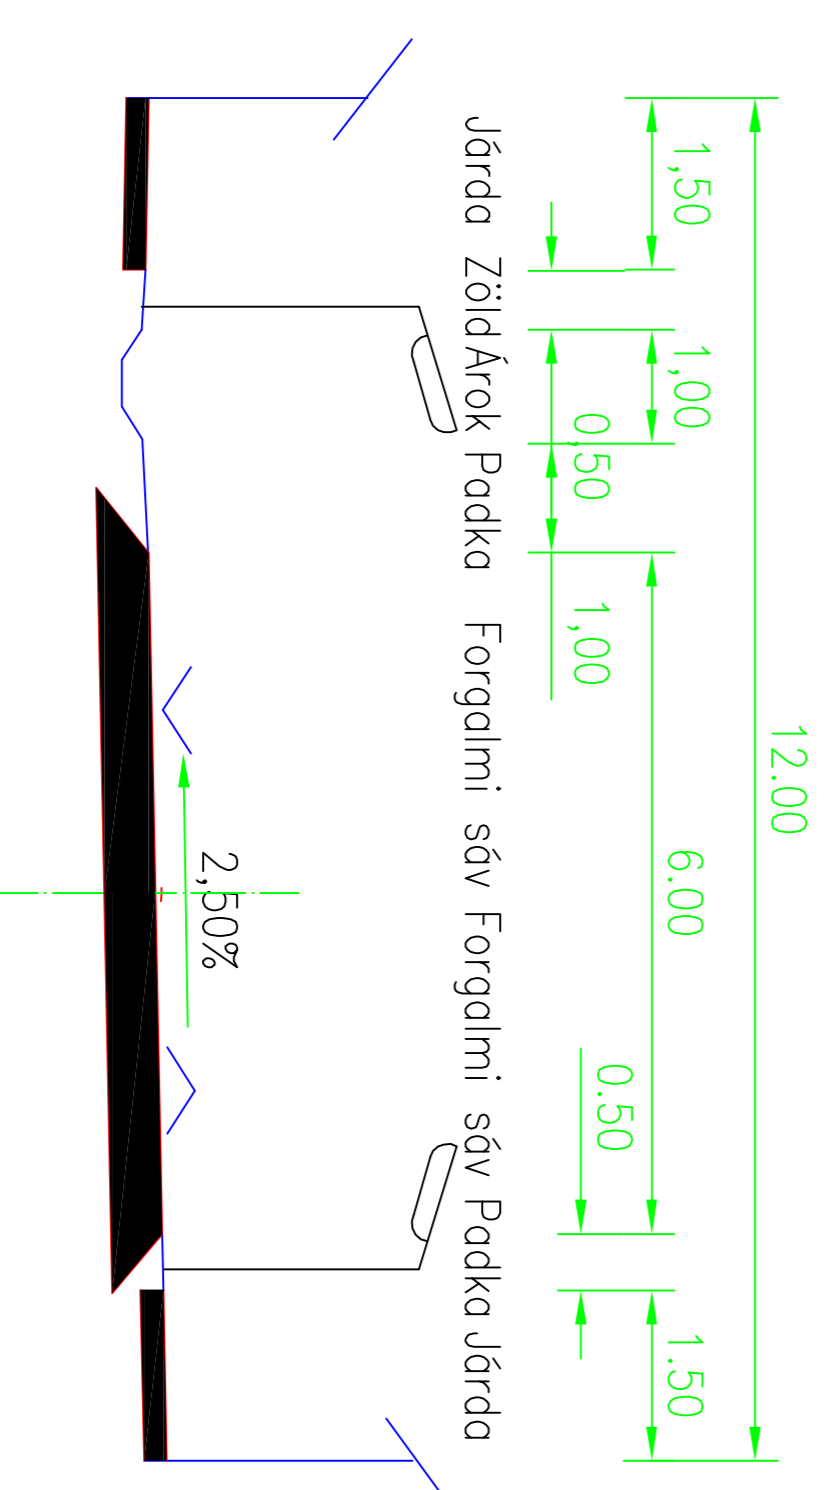

MEZŐHÉK

KÖZSÉG

TELEPÜLÉSRENDEZÉSI TERVE

M = 1 : 100

MINTAKERESZTSZELVÉNY A GYŰJTŐUTAKRÓL

MINTAKERESZTSZELVÉNY KÜLTÉRÜLETI FELTÁRÓÚTRÓL

MINTAKERESZTSZELVÉNY LAKÓÚTRÓL (Köztársaság utca)

MINTAKERESZTSZELVÉNY LAKÓÚTRÓL (Lenin utca)

KISZELOVICS ÉS TÁRSÁ TELEPÜLÉSTERVEZŐ KFT.

5000 Szolnok, Szánthó Krt. 52. II/5.

MEZŐHÉK KÖZSÉG TELEPÜLÉSRENDEZÉSI TERVE

Rész megnevezése

MINTAKERESZTSZELVÉNYEK

Méretarány	Datum	Rajzszám
M = 1 : 100	Szolnok, 2020. Október	K - 3
Vezető szakember neve	Rajzoló szakember neve	Számjegyzés azonosító
TT-16-02/20	TRO-16-02/20	Kovács Terecs
Készítette által		