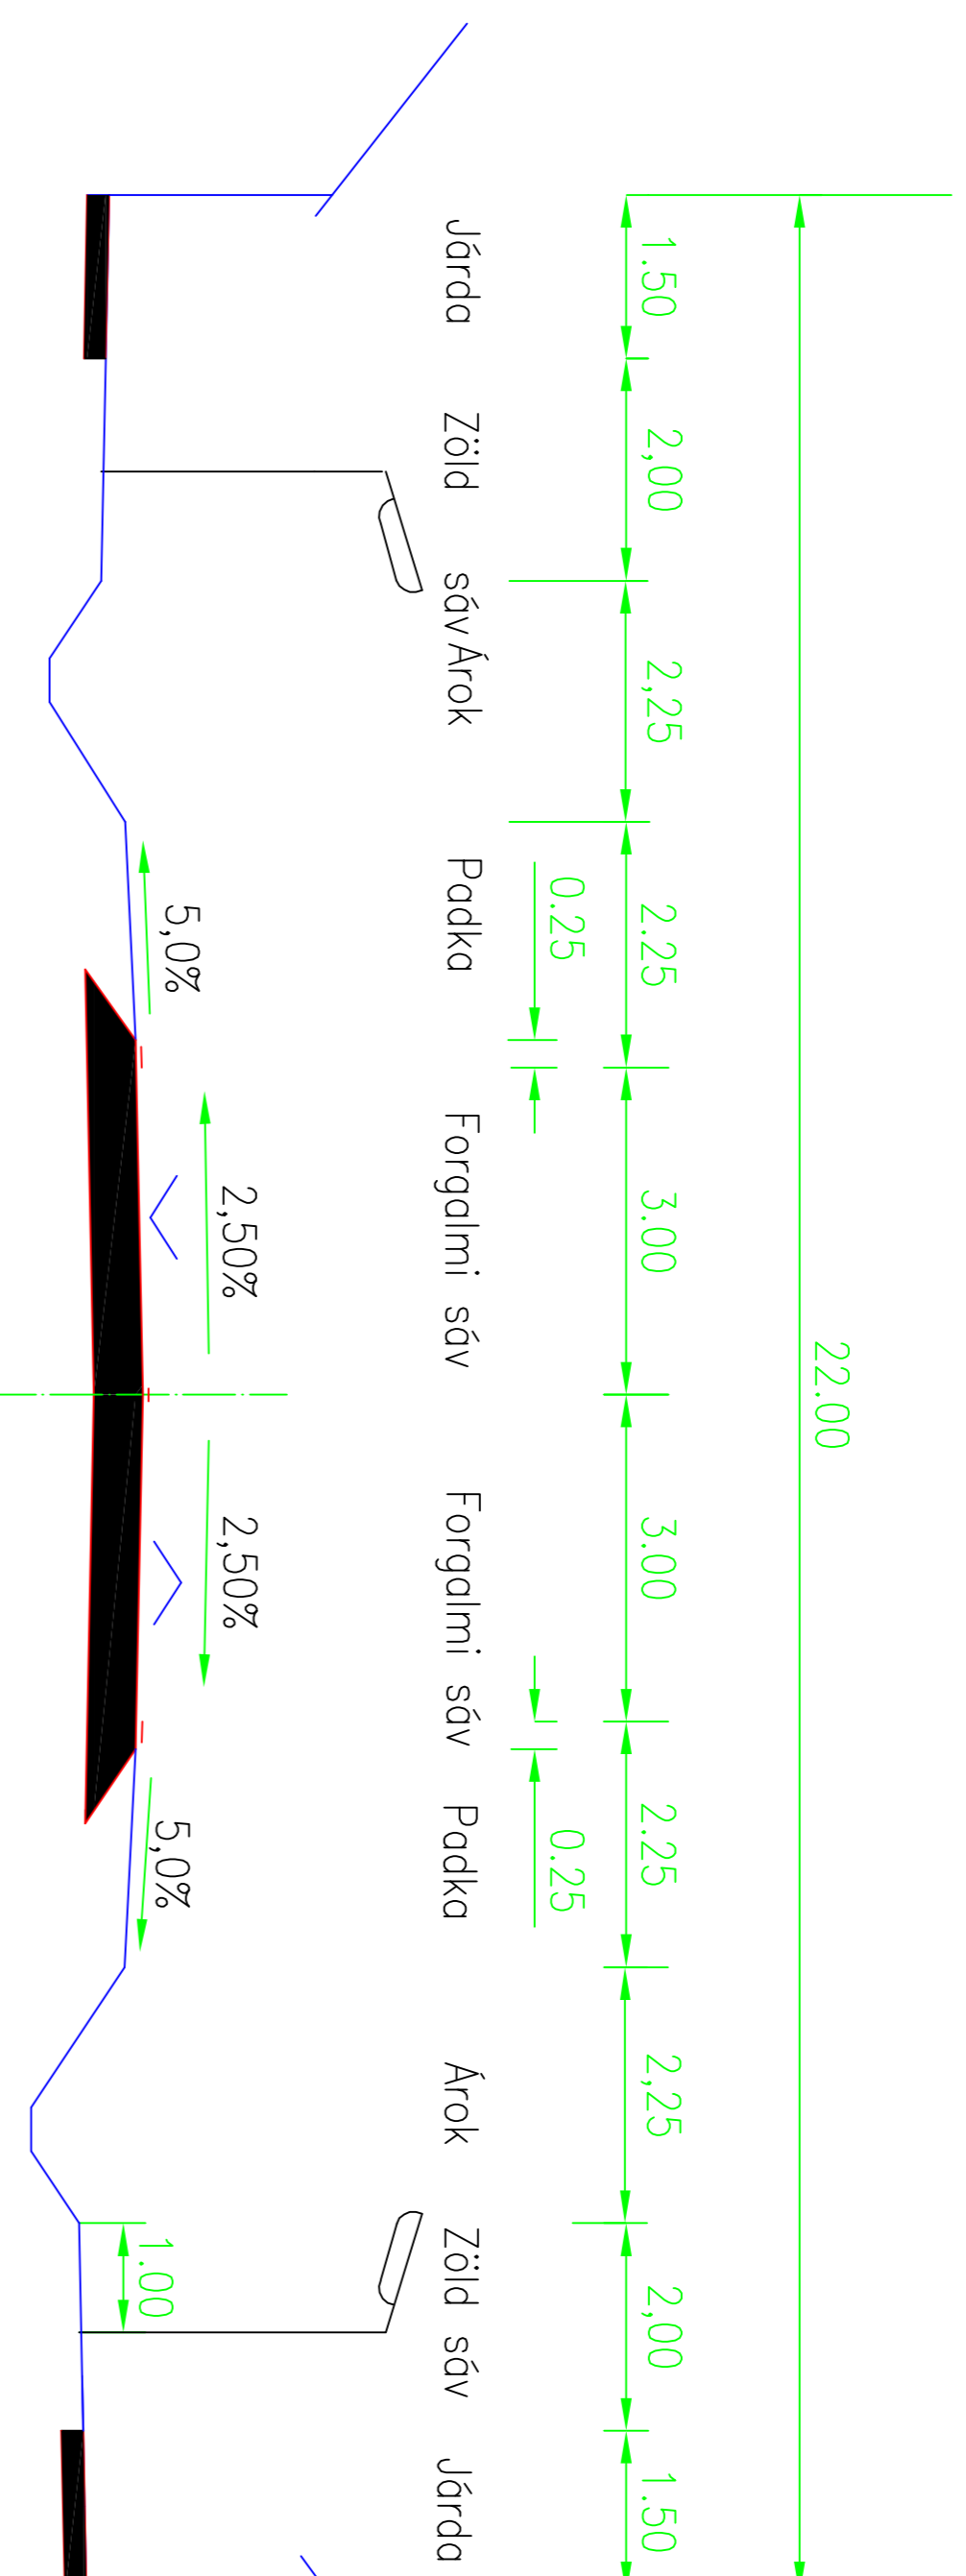

MEZŐHÉK

KÖZSÉG

TELEPÜLÉSRENDEZÉSI TERVE

M = 1 : 100

MINTAKERESZTSZELVÉNY A GYŰJTŐUTAKRÓL

MINTAKERESZTSZELVÉNY KÜLTÉRÜLETI FELTÁRÓÚTRÓL

MINTAKERESZTSZELVÉNY LAKÓÚTRÓL (Köztársaság utca)

MINTAKERESZTSZELVÉNY LAKÓÚTRÓL (Lenin utca)

KISZELOVICS ÉS TÁRSÁ TELEPÜLÉSTERVEZŐ KFT.

5000 Szolnok, Szánthó Krt. 52. II/5.

MEZŐHÉK KÖZSÉG TELEPÜLÉSRENDEZÉSI TERVE

Rész megnevezése

MINTAKERESZTSZELVÉNYEK

Méretarány	Datum	Rajzszám
M = 1 : 100	Szolnok, 2020. Október	K - 3
Vezető szakember neve	Rajzoló szakember neve	Számjegyzés azonosító
TT-16-02/20	TRO-16-02/20	Kovács Terecs
Készítette által		