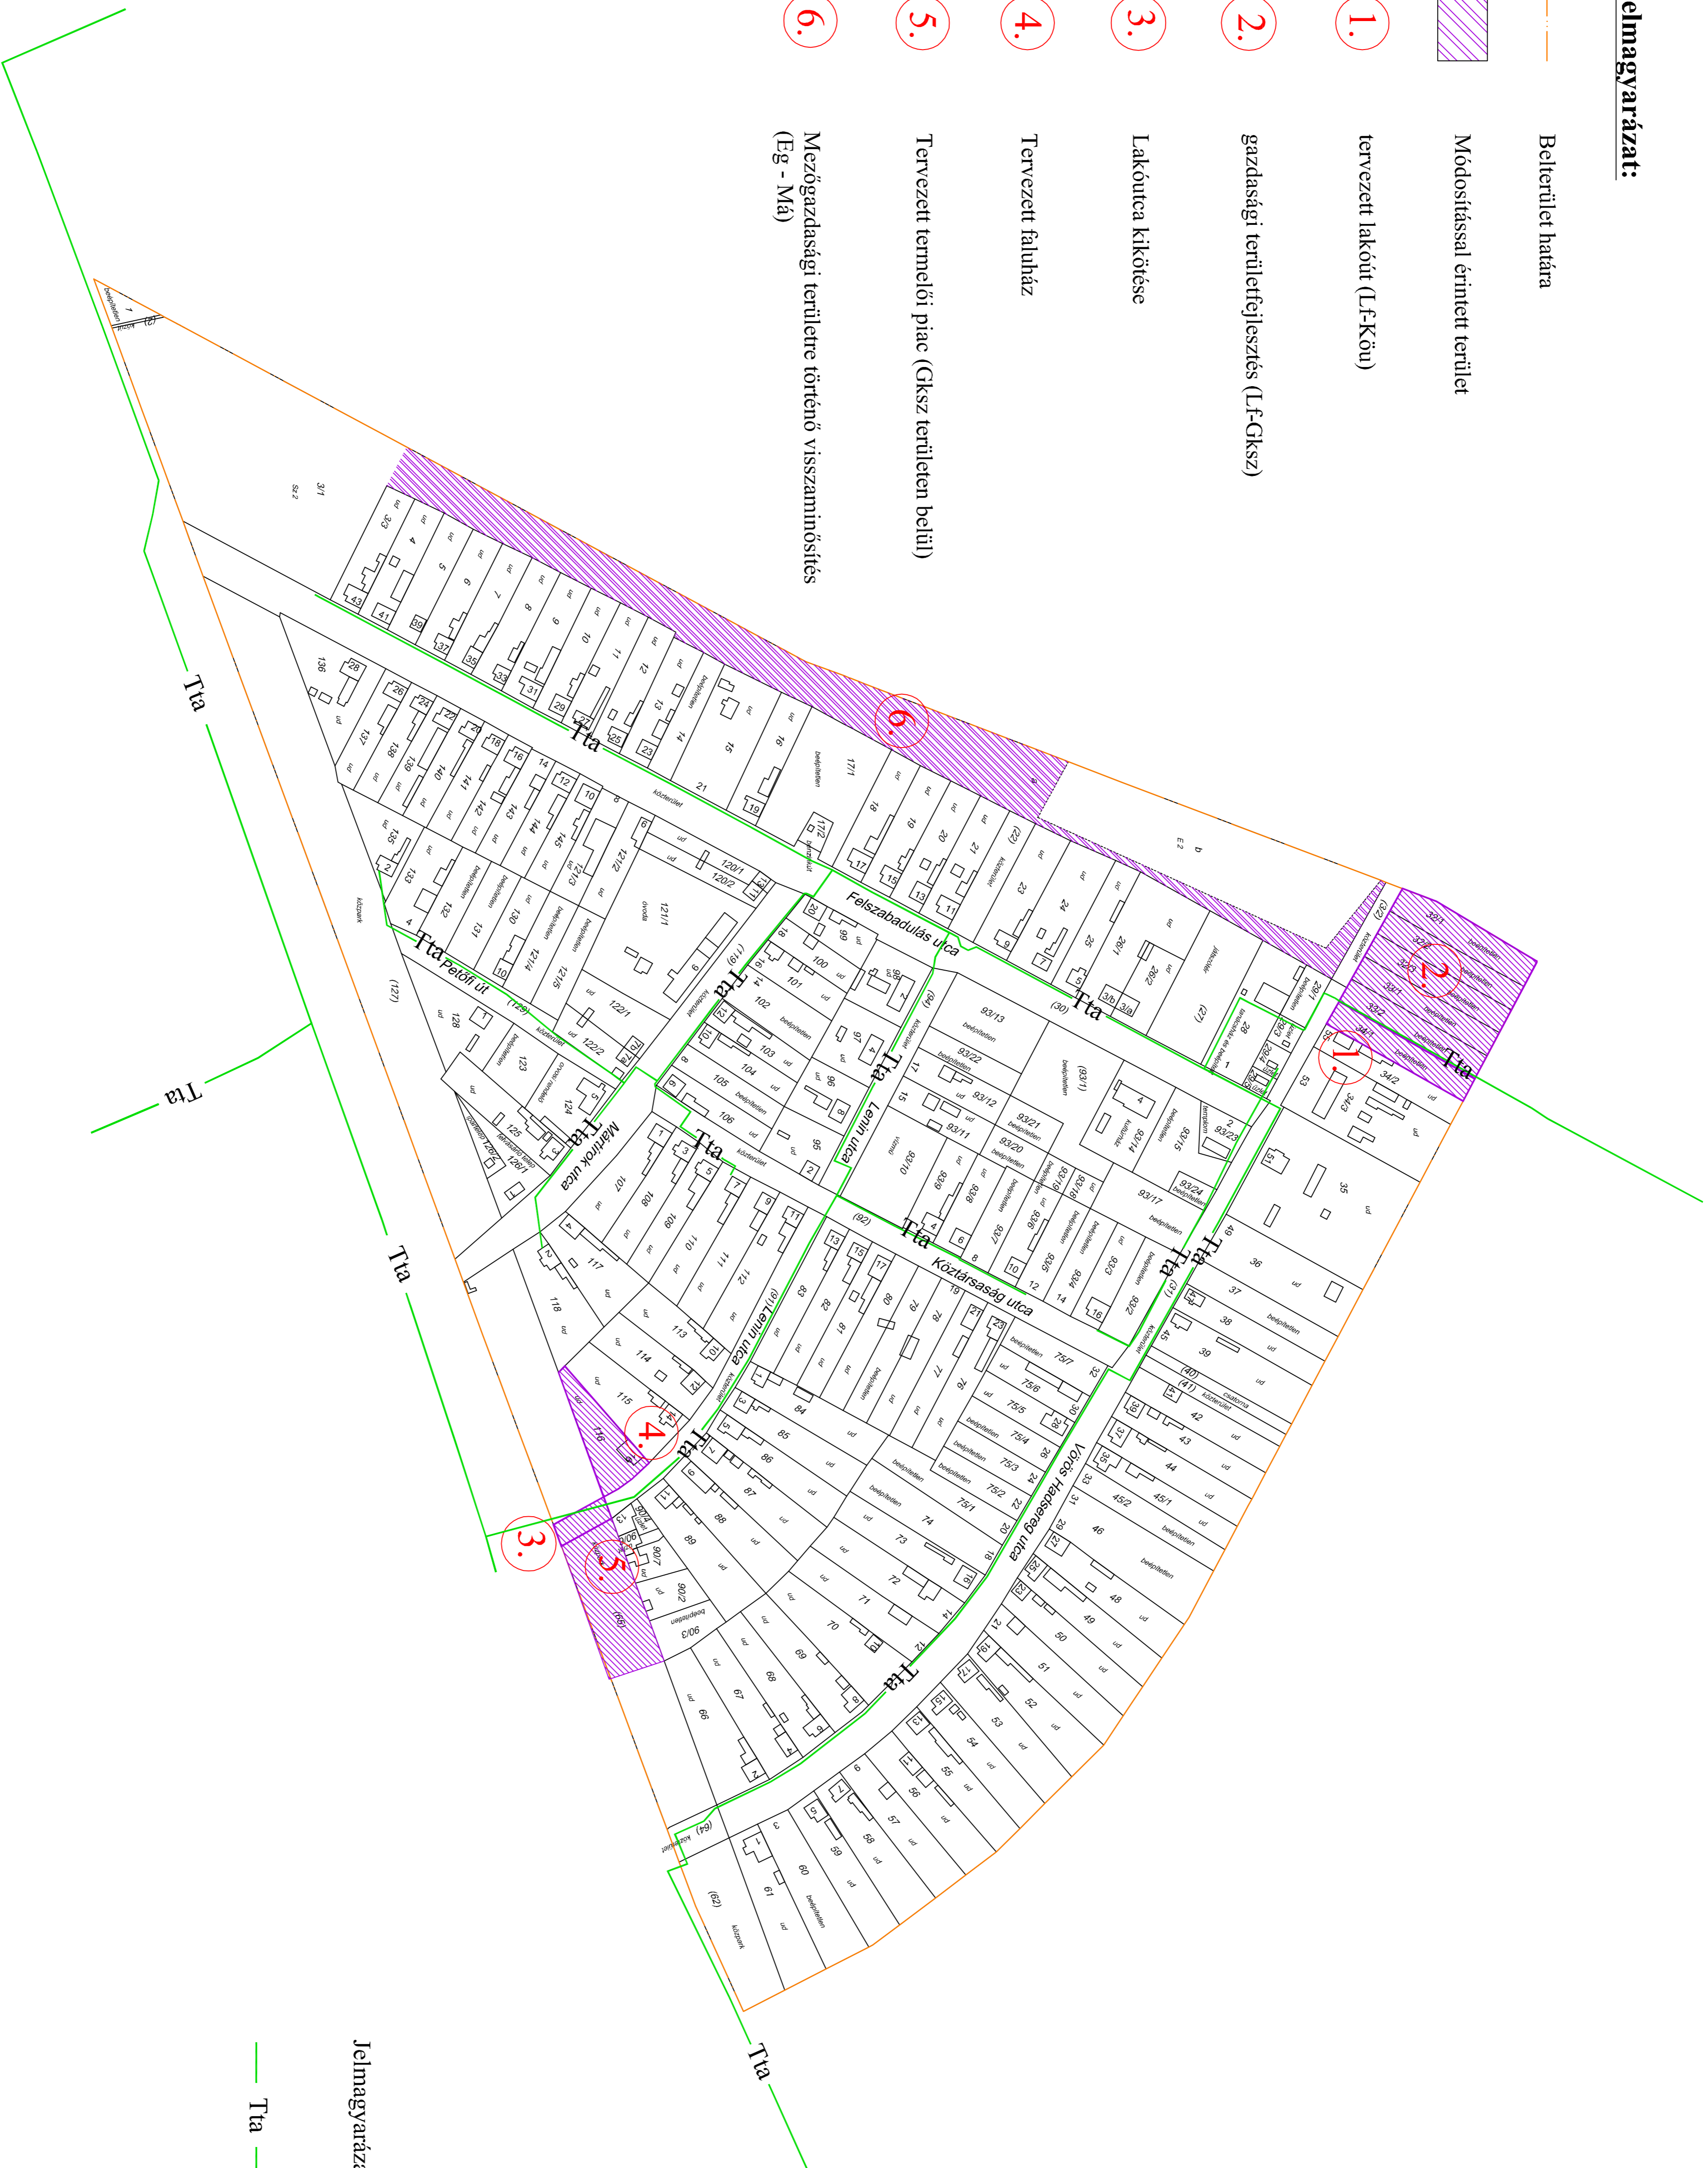

## Jelmagyarázat:

-  Belterület határa
-  Módosítással érintett terület
- 1.** tervezett lakóút (L-F-Köü)
- 2.** gazdasági területfejlesztés (L-F-Gksz)
- 3.** Lakóutca kikötése
- 4.** Tervezett faluház
- 5.** Tervezett termelői piac (Gksz területen belül)
- 6.** Mezőgazdasági területre történő visszaminősítés (Eg - M4)

Jelmagyarázat

 T1a  vezetékes távközlési hálózat (föld alatt)