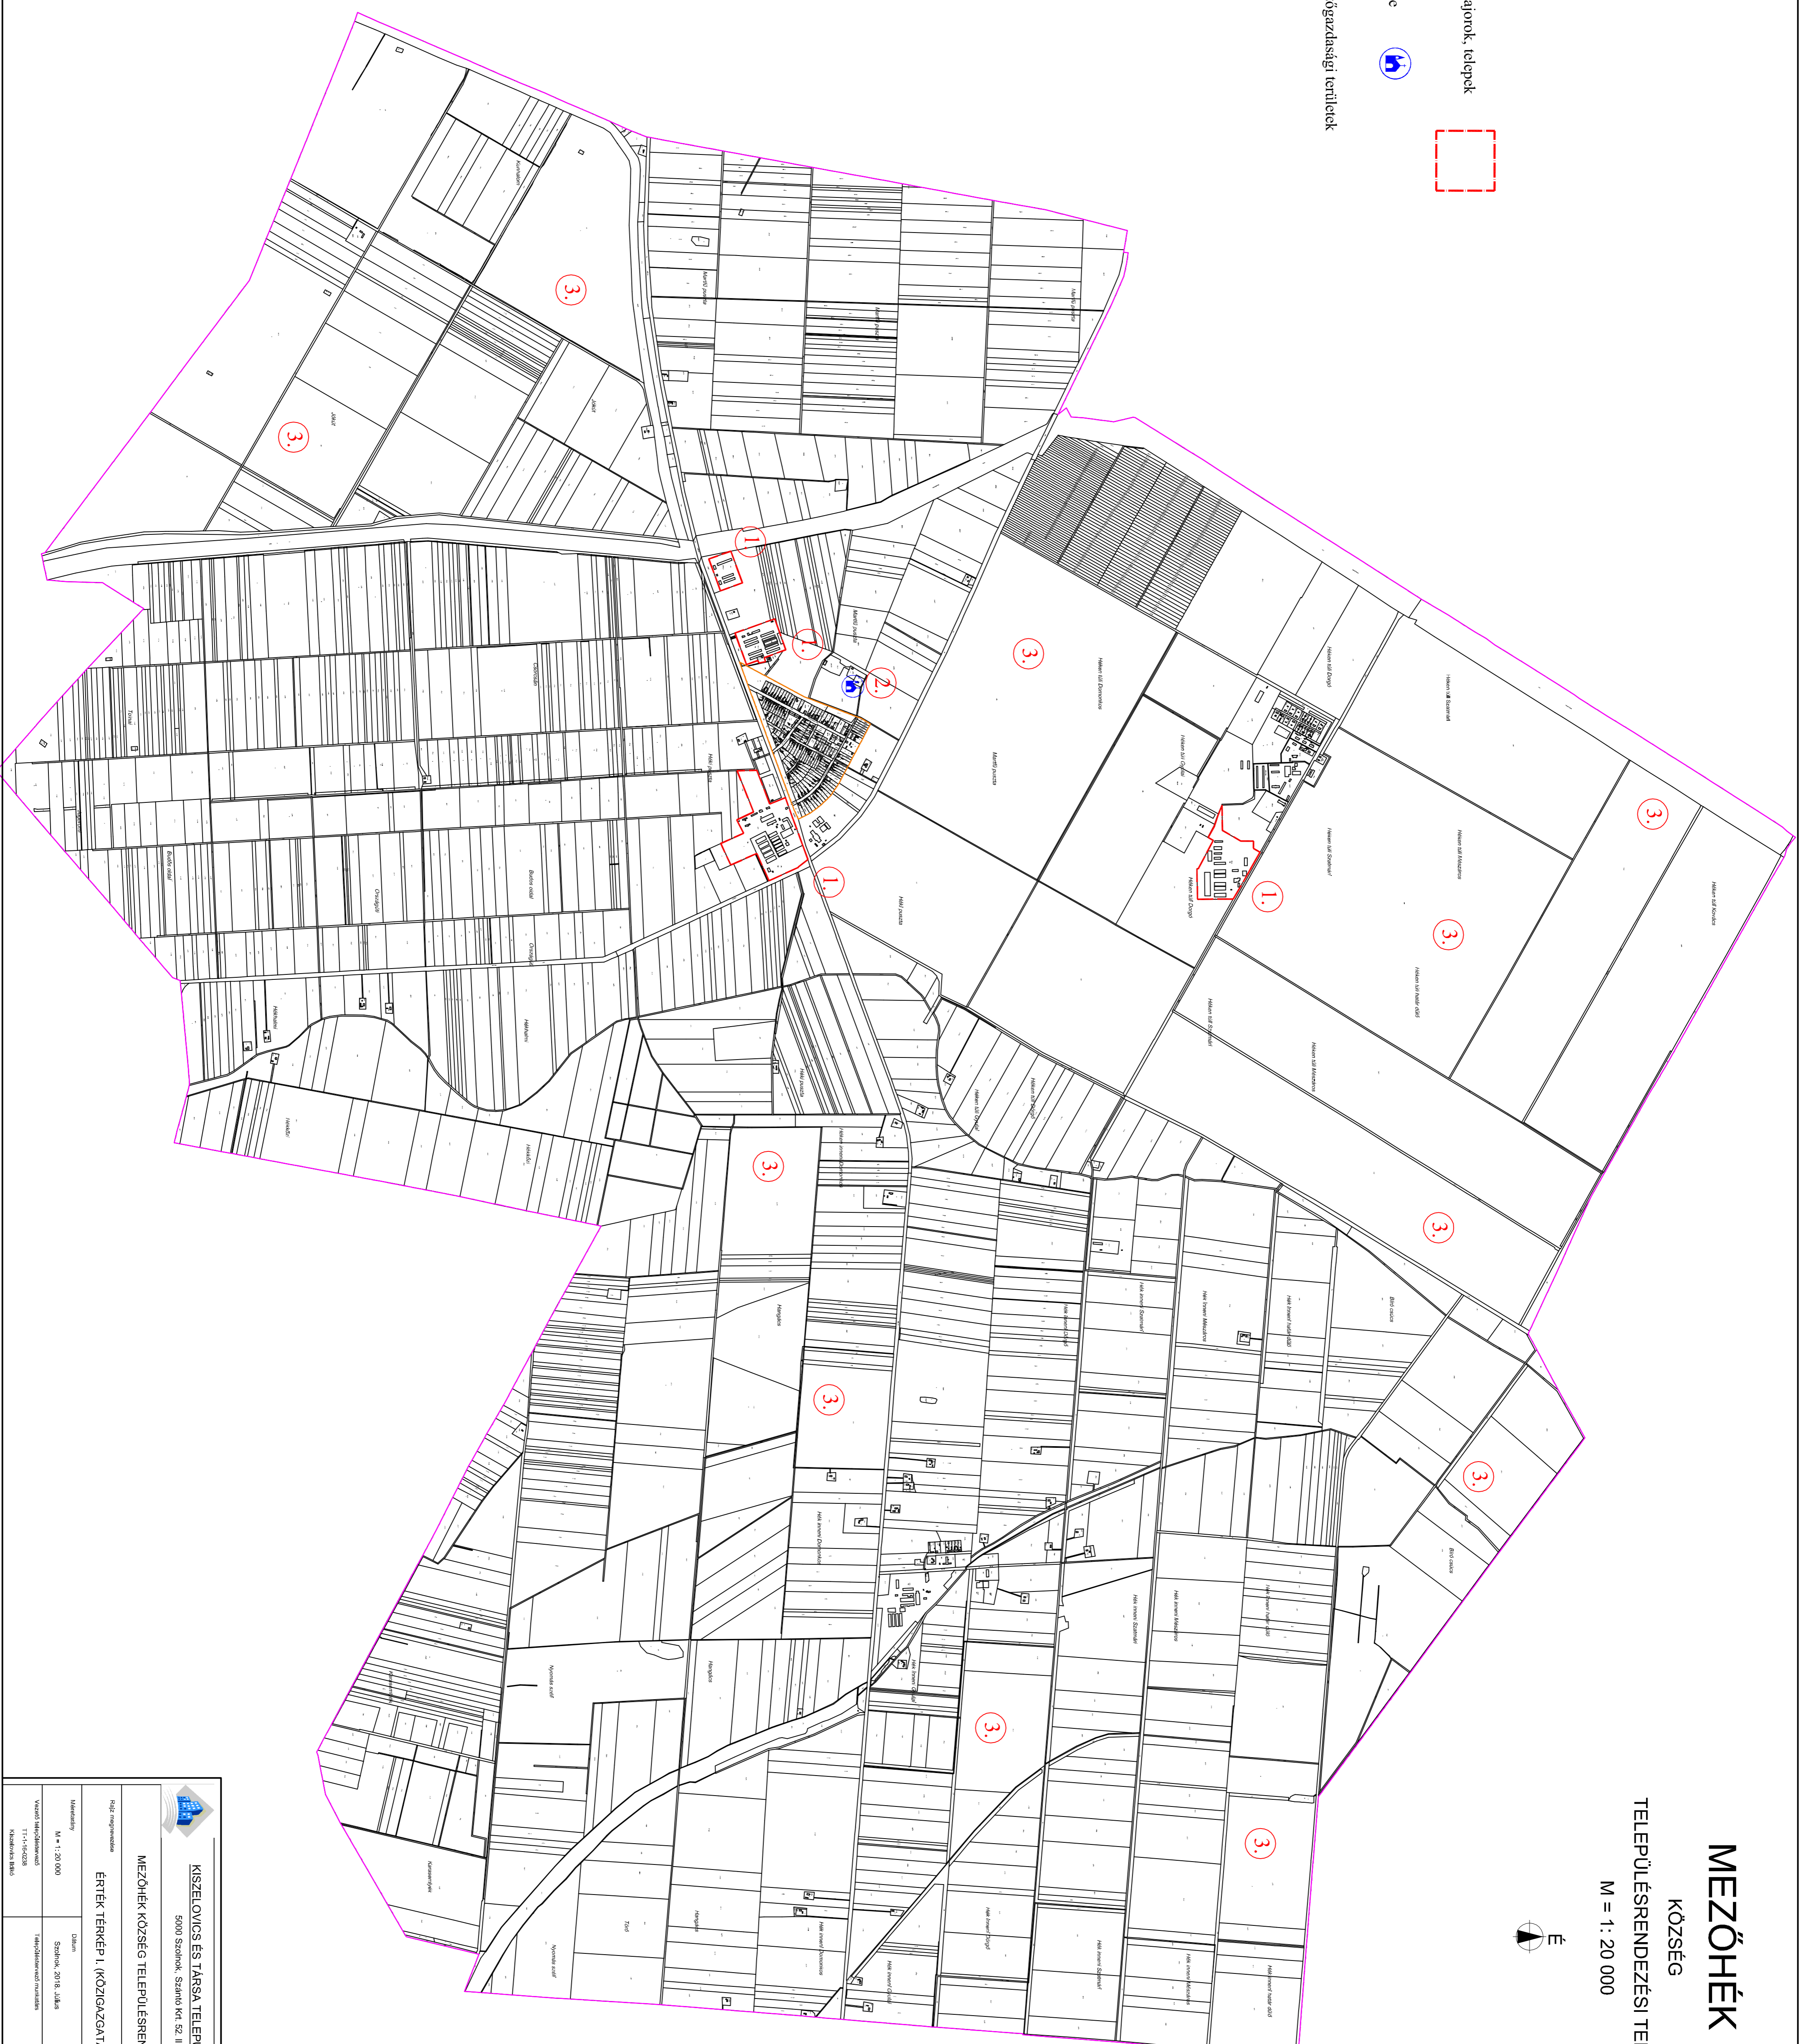

# MEZŐHÉK

KÖZSÉG

TELEPÜLÉSRENDÉZÉSI TERVE

M = 1 : 20 000

## Jelmagyarázat:

-  Közigazgatási határ
-  Belterületi határ
-  Működő külterületi majorsok, telepek
-  1.
-  2. Kövér Kápolna épülete
-  4.
-  3. Nagy összefüggő mezőgazdasági területek

  
**KISZELOVICS ÉS TÁRSAS TELEPÜLÉSTERVEZŐ KFT.**  
5000 Székesfehérvár, Szentmihályi út 52. II/3.

**MEZŐHÉK KÖZSÉG TELEPÜLÉSRENDÉZÉSI TERVE**  
**ÉRTÉKTERVEP 1. (KÖZGAZGATÁSI TERÜLET)**

Rész megnevezése	Dátum	Készítette
Megvalósítási terv	2018. június	É - 1
Városi településrendezési terv	2018. június	Személyes megbeszélés
1:1:18-02/2018		Készítve: B. B.